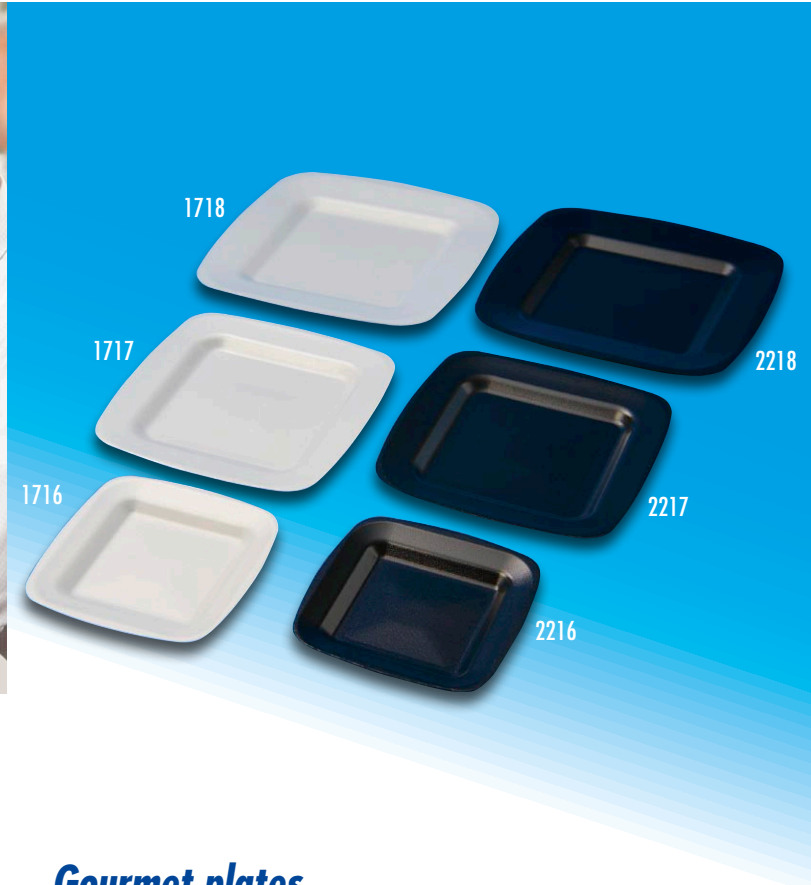

Gourmet-Teller – eckig

- modernes Design
- eckig und trendig
- zwei Farben:
schwarz & weiß
- drei Größen:
klein • mittel • groß

Gourmet-Teller

Zur Ergänzung unseres bestehenden Teller-Sortiments bieten wir jetzt auch eckige Gourmet-Teller für hochwertige Einsatzmöglichkeiten an. Diese, dem Zeitgeist entsprechende optisch anspruchsvolle Ausführung mit Laminatbeschichtung ist in schwarz und weiß, dazu in drei verschiedenen Größen erhältlich: klein, mittel und groß.

Gourmet plates

We've added a new line to our existing range of plates: Our square and rectangular gourmet plates are elegant and high-quality. These attractive plates feature a contemporary design and a laminated coating. They are available in black and white and in three different sizes: small, medium and large.

Artikel-Nr Art-No	Bezeichnung description	Material Material	Maße in mm size in mm	Kartoninhalt carton qty	cbm/Karton cbm/carton	Kartons pro Europalette cartons/pal
1716	Gourmet-Teller, eckig, klein, weiß laminiert	EPS	170x170 x 19	600 (12x50)	0,077	28
1717	Gourmet-Teller, eckig, mittel, weiß laminiert	EPS	225x225 x 19	600 (12x50)	0,121	15
1718	Gourmet-Teller, eckig, groß, weiß laminiert	EPS	260x260 x 19	600 (12x50)	0,159	15
2216	Gourmet-Teller, eckig, klein, schwarz laminiert	EPS	170x170 x 19	600 (12x50)	0,077	28
2217	Gourmet-Teller, eckig, mittel, schwarz laminiert	EPS	225x225 x 19	600 (12x50)	0,121	15
2218	Gourmet-Teller, eckig, groß, schwarz laminiert	EPS	260x260 x 19	600 (12x50)	0,159	15